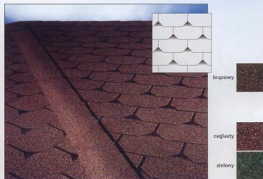

KSZTAŁT K GONT CIENIOWY