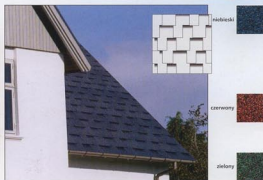

KSZTAŁT CLARO GONT CIENIOWY, MODYFIKOWANY SBS