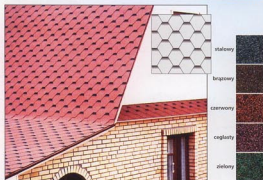

KSZTAŁT SC GONT CIENIOWY